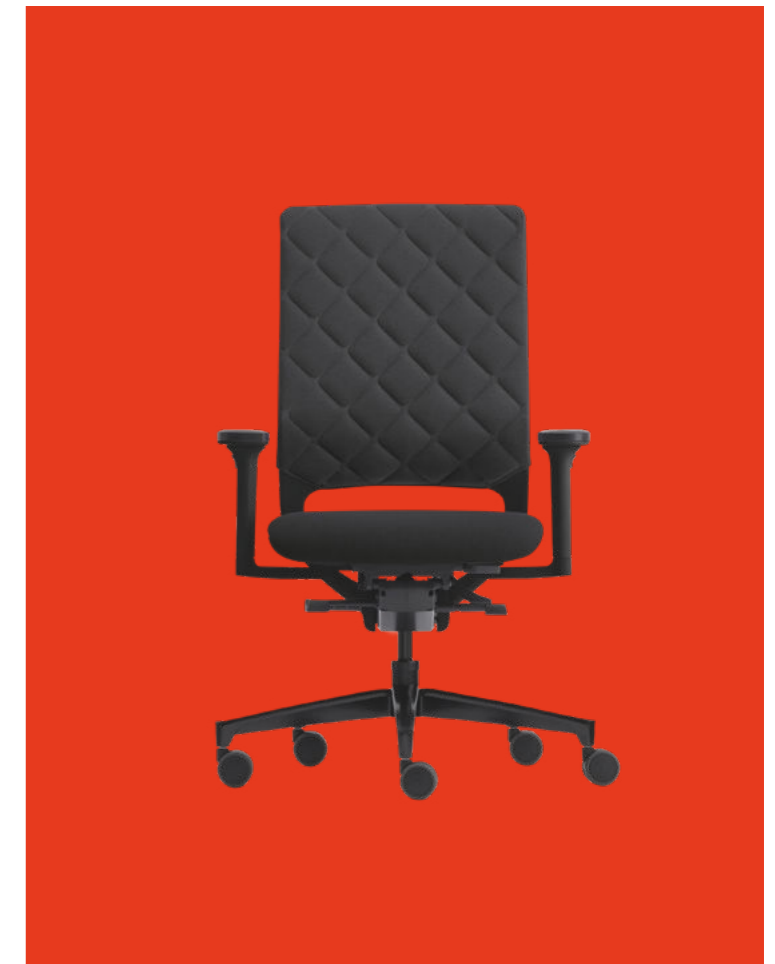

1. 1 Arbeitstisch s110, Bully, Drehtürenschränk Box, Regal Box, Rollcontainer, Sichtschutz, Drehstuhl Klöber Mera Diamond, Tischleuchte Artemide Tolomeo
2. 2 Sichtschutz mit Pinnfläche
3. 3 Rundes Tischbein, Feinspanplatte Melamin
4. 4 Drehstuhl Klöber Mera Diamond

1

2

3

4