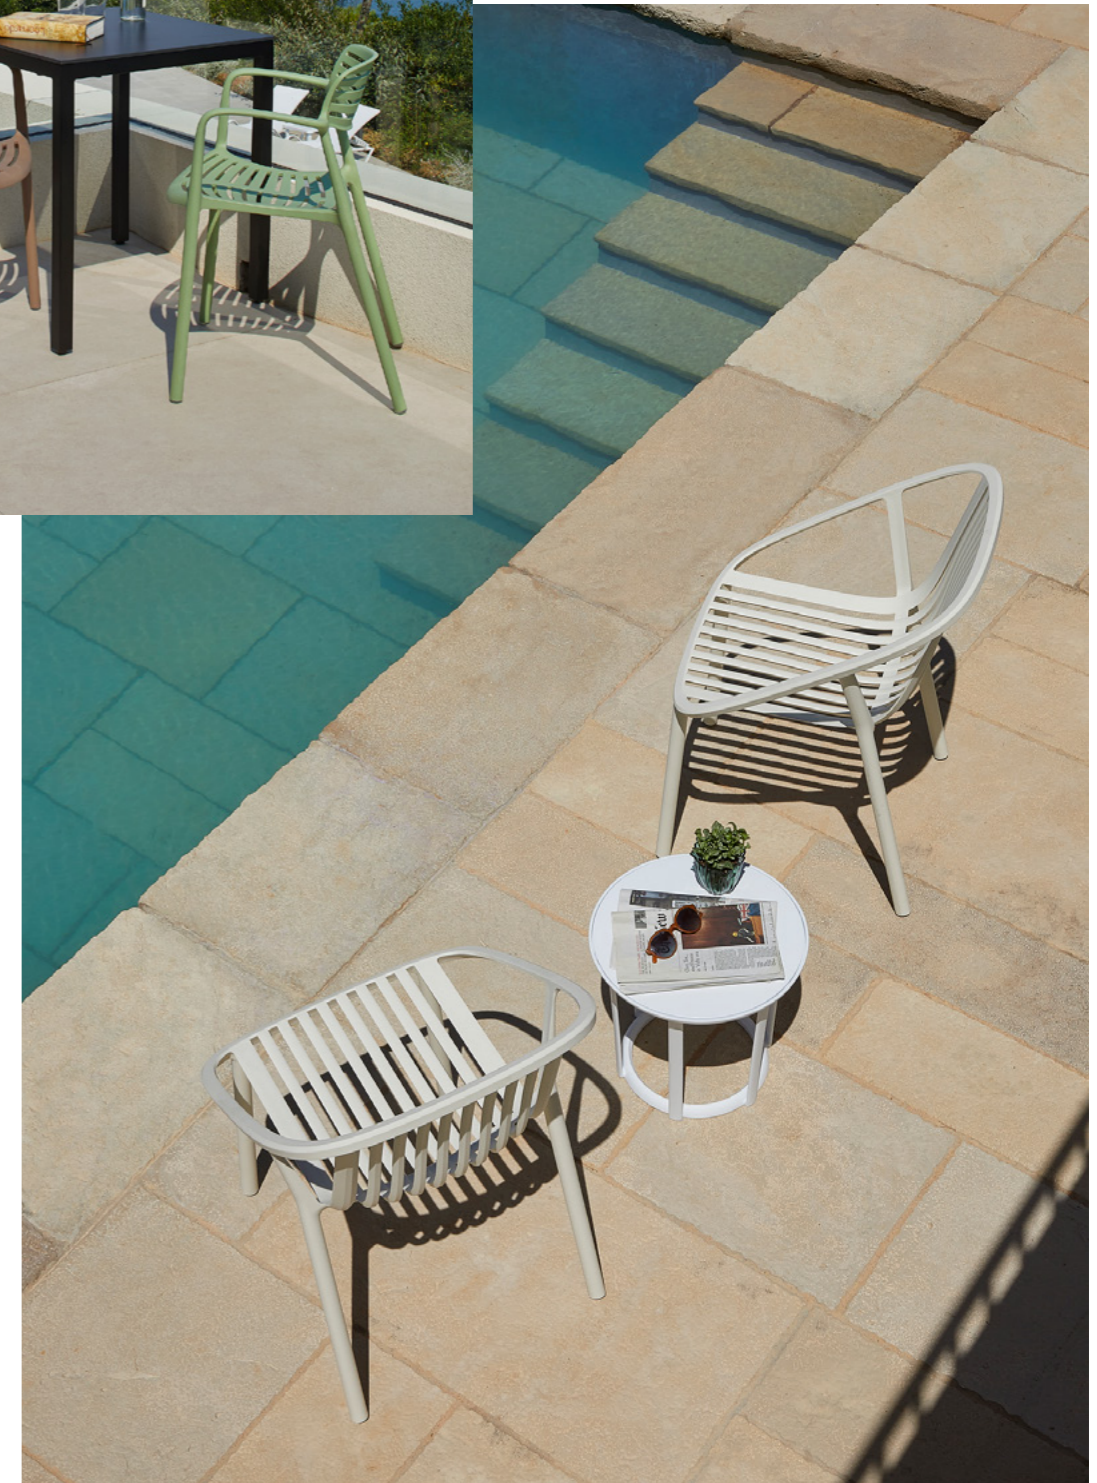

3

4

5

1, 2, 3 *Loungesessel profim Ellie Pro*  
 4 *Loungesessel profim Fan,*  
*Beistelltisch profim SW40*  
 5 *Loungesessel profim Fan*

ENJOY THE SUN

Sobald es wärmer wird,  
heißt es für viele: Ab ins Freie!  
Und wir haben die Möbel dazu.  
Bequem, witterungsbeständig  
und vielfältig einsetzbar: als Outdoor-  
möbel für die Gastronomie und  
Hotellerie, für den Freiluft-Workspace  
oder als Garten-Office.

# Ab ins Freie.

1

- 1 *Outdoorsessel und -tisch Dauphin Fiore*
- 2 *Kufengestell Dauphin Fiore*
- 3 *Vierbeiner Dauphin Fiore*

2

3

1

4

- 1 *Outdoorsessel Resol Bini Lounge, Outdoor Beistelltisch Resol Raff*
- 2 *Outdoorsessel Resol Toledo Aire*
- 3 *Outdoorsessel Resol Woody, Resol Tokyo, Resol Casino*
- 4 *Outdoorsessel Resol Toledo Aire, Outdoorisch Resol Barcino*
- 5 *Outdoorsessel Resol Bini Lounge, Outdoor Beistelltisch Resol Raff*

2

3

5

1

3

2

4

1 *Outdoorsessel und Barhocker lapalma Seela*  
 2 *Outdoorsessel lapalma Aria, Tisch lapalma Add T*  
 3 *Outdoorsessel lapalma Seela, Tisch lapalma Auki, Modulare Sitzelemente lapalma Plus*  
 4 *Steh Tisch lapalma Fork, Barhocker lapalma Seela*