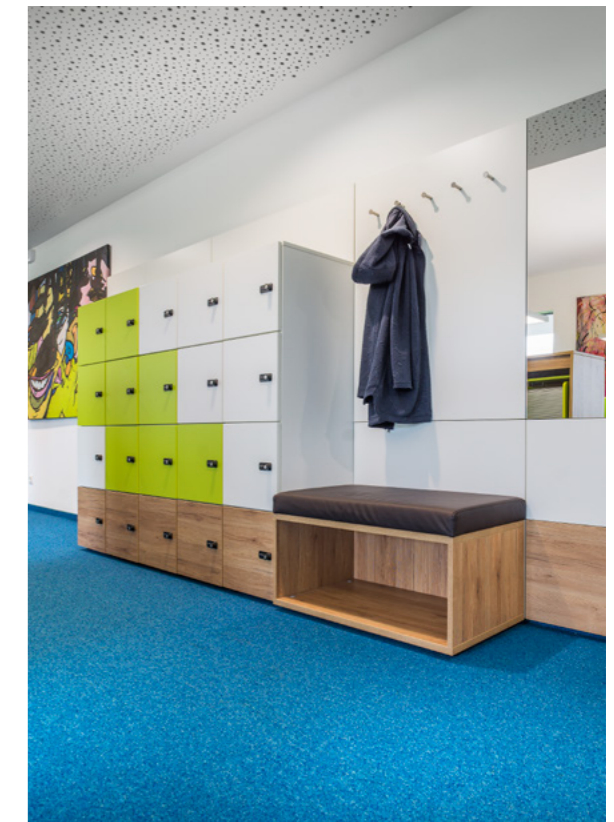

- 1 *Sitzsack SMV B!chair*
- 2 *Regal Box mit Sitzauflage Stay,*  
*Kleiderständer profim Seven*
- 3 *Kissen profim CU40*

1

2

3

1

2

3

- 1 Prewall50 mit Garderobe, Meeting Point
- 2 Prewall50, Schließfachschrank Box, Regal Box mit Sitzauflage Stay
- 3 Prewall50, Wandgarderobe Dual, individuelle Sitzbanklösung